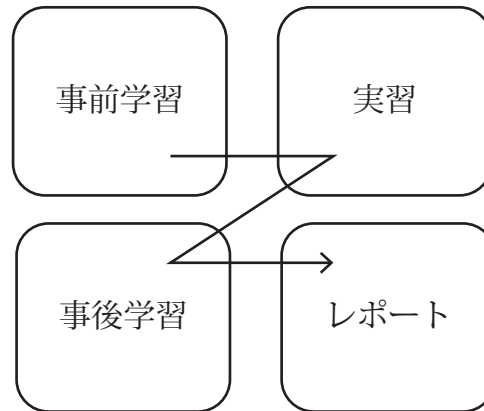

CBL 演習の流れ

※担当教員が総合的に評価。

※1：事前・事後学習を含み、実習は 2 泊 3 日を基本とする。