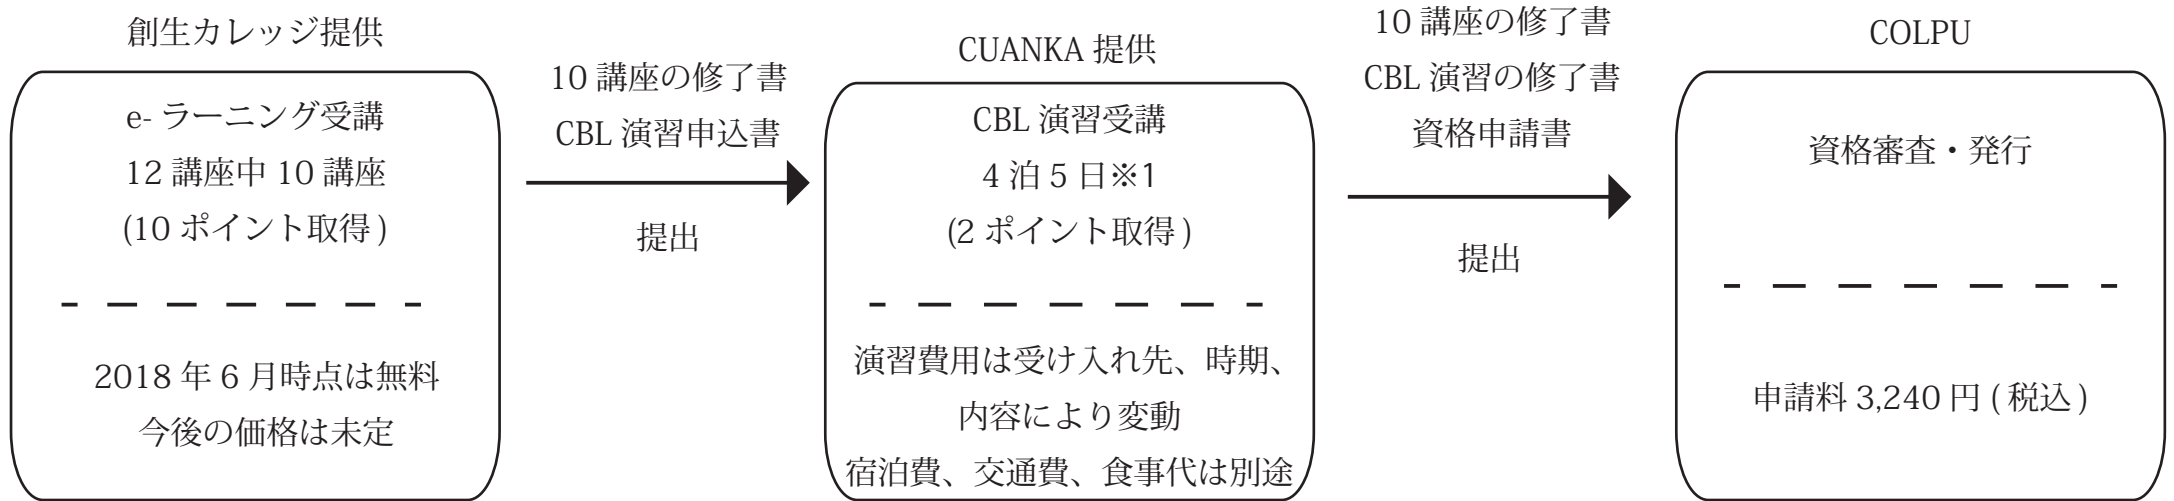

## 初級地域公共政策士資格申請の流れ

※各講座正答率 75% 以上  
で単位習得。